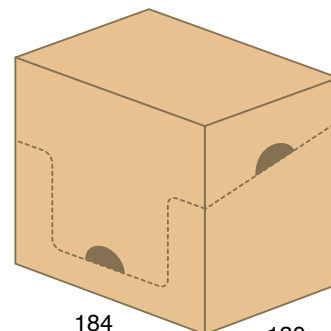

Standardowy sposób pakowania kartoników z talerzykami Ø 180 mm

Standard packaging of paper plates Ø 180 mm

TM_01

wymiary w mm / dimensions in mm

widok talerzyka
paper plate view

8 szt. / paczka
8 pcs / pack

← Ø 180 →

widok kartonu
display box view

12 paczek / karton
12 packs / box

184

130

188

38 kartonów / 456 paczek na warstwie
38 boxes / 456 packs on layer

widok pierwszej warstwy palety
first layer view

waga: 0,8 kg
weight: 0,8 kg

1200

800

800

1200

338

widok palety
pallet view

STANDARD
9 warstw
9 layers