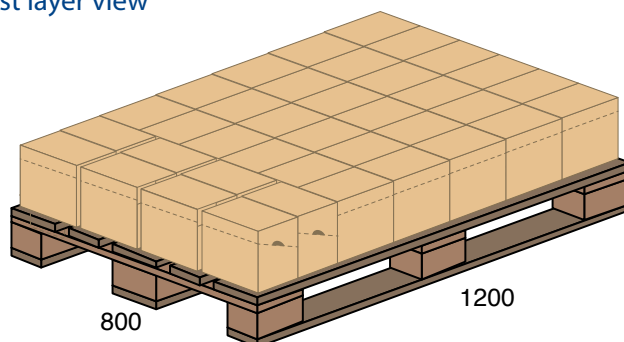

Standardowy sposób pakowania kartoników z talerzykami Ø 180 mm

Standard packaging of paper plates Ø 180 mm

TM_01

wymiary w mm / dimensions in mm

widok talerzyka
paper plate view

8 szt. / paczka
8 pcs / pack

← Ø 180 →

widok kartonu
display box view

12 paczek / karton
12 packs / box

184

130

188

38 kartonów / 456 paczek na warstwie
38 boxes / 456 packs on layer

widok pierwszej warstwy palety
first layer view

waga: 0,8 kg
weight: 0,8 kg

1200

800

800

1200

338

widok palety
pallet view

STANDARD
9 warstw
9 layers